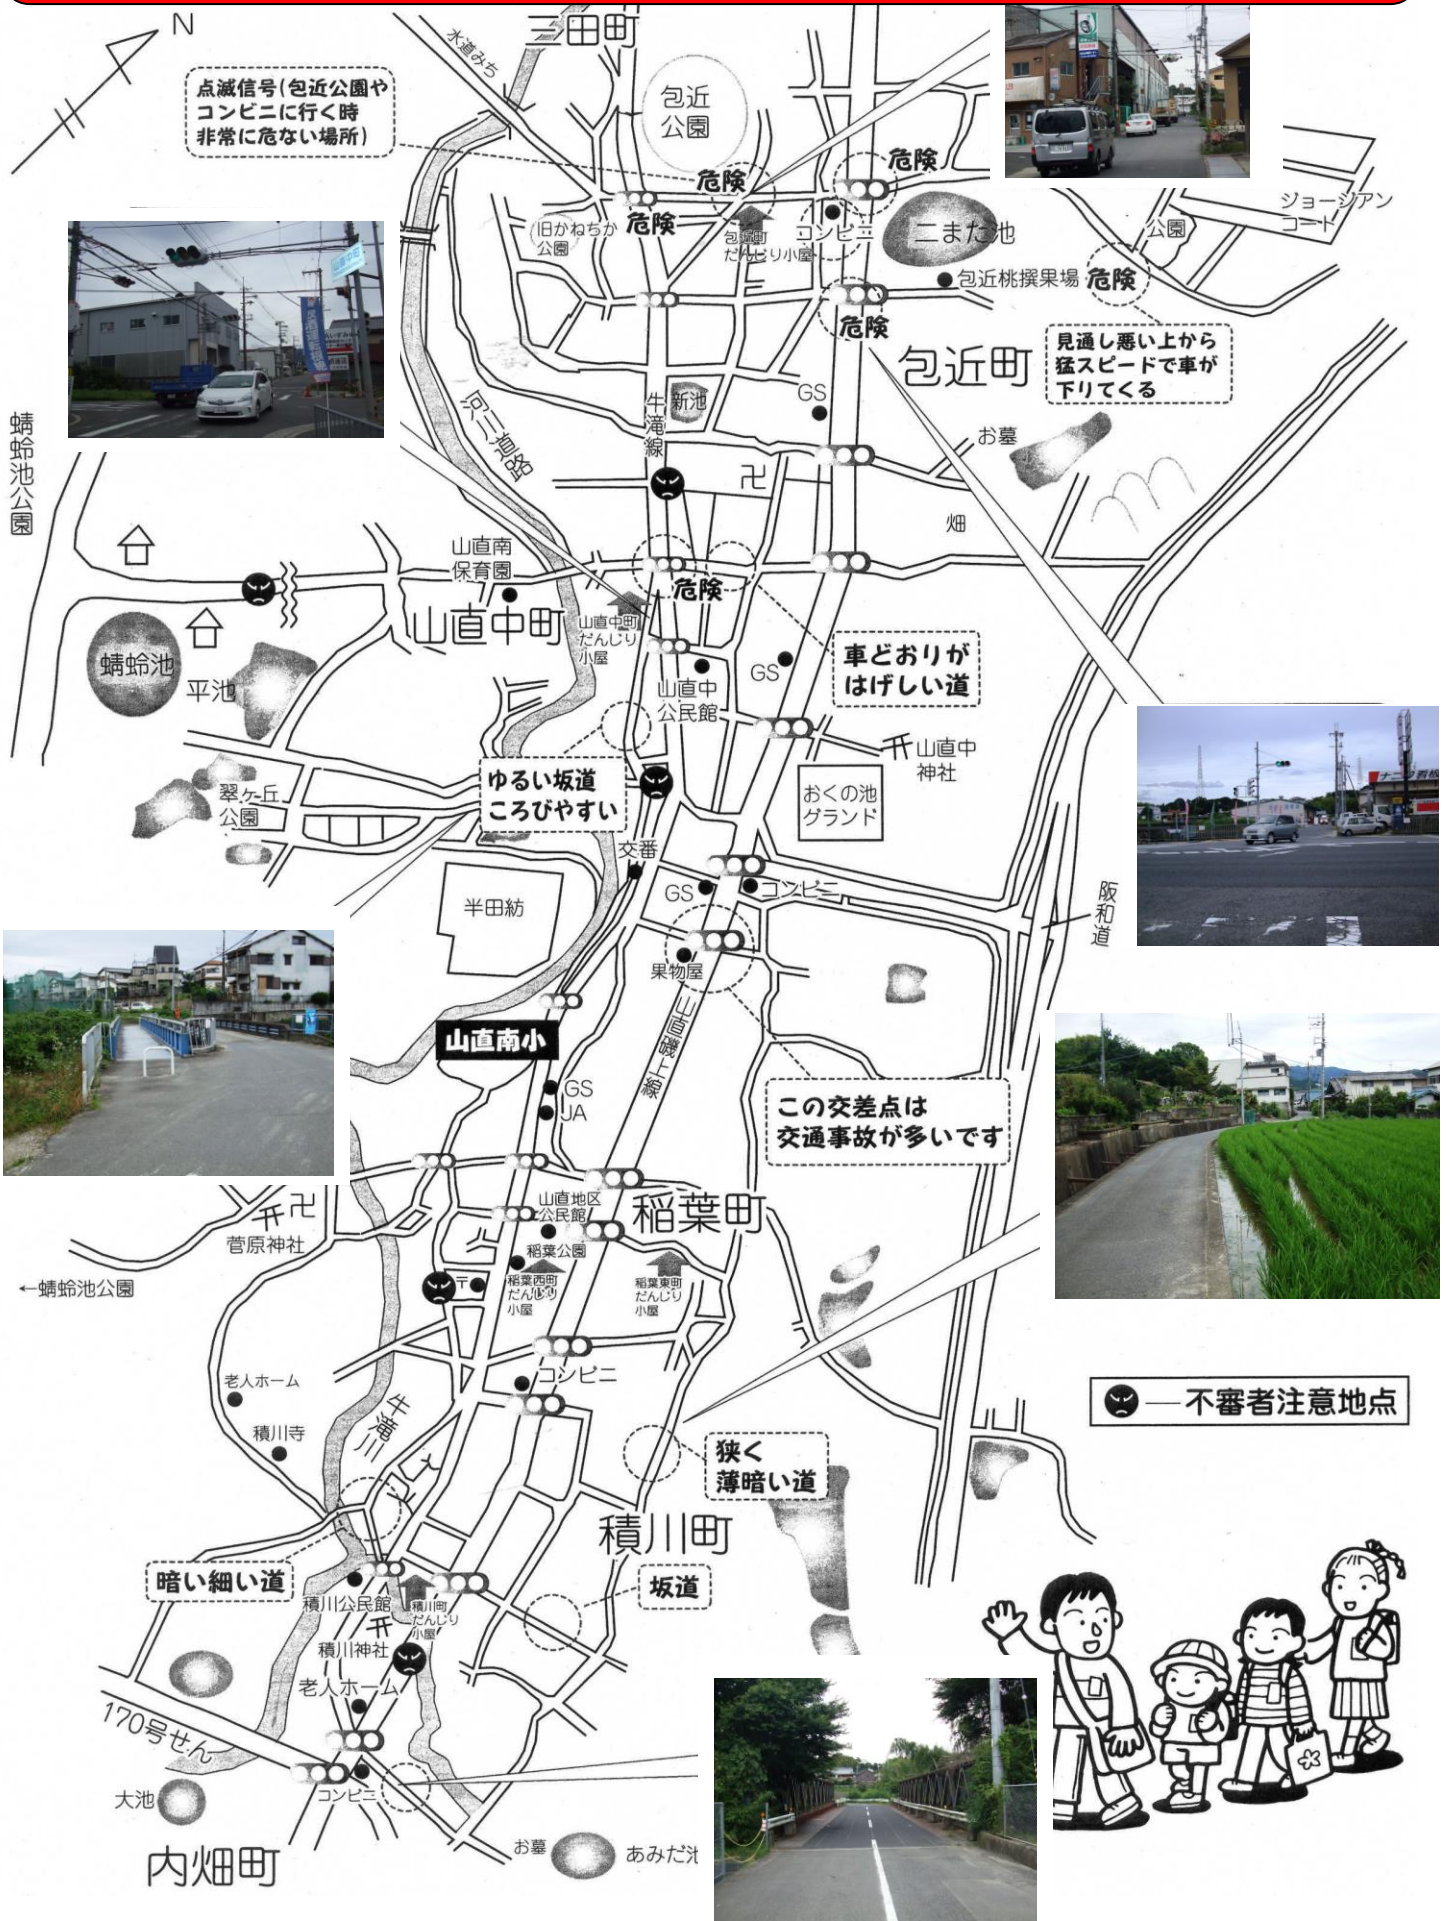

山直南小学校区安全マップ

☠ 不審者注意地点