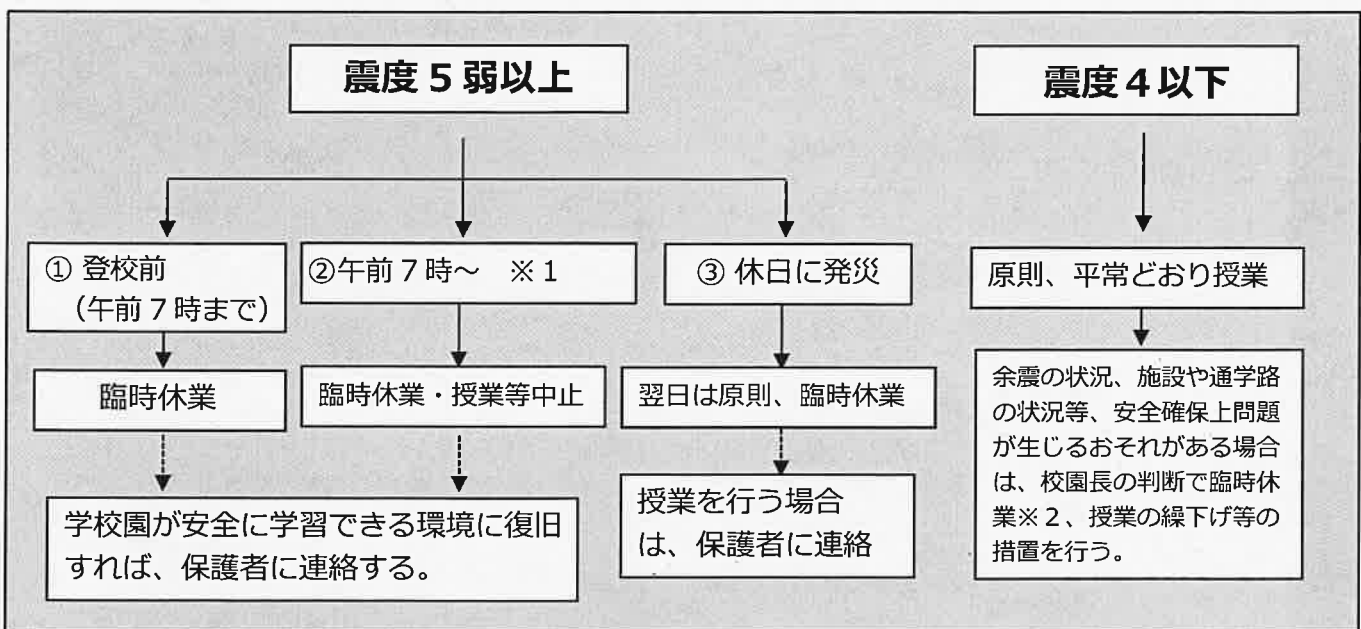

保護者の皆さま

岸和田市立山直南小学校・幼稚園
校 園 長 仙 石 晴 彦

気象警報発令時等の学校園の対応について（お知らせ）

岸和田市教育委員会の通知に基づき、「自然災害」に伴う「警報等」が発令された場合など、子どもたちの安全確保のため下記のように対応いたしますので、ご理解とご協力の程よろしくお願いいたします。

1 気象警報発令時の学校園対応について

※1 子どもたちだけで下校できない状況の場合は、迎えに来ていただくこともあります。メール等でお知らせします。

2 地震発生時の学校園対応について

※1 まだ在宅の場合は、登校園させないでください。

※2 ご家庭でも安全第一に考え、危険な場合は登校園を見合わせてください

3 Jアラートによる緊急情報について

※ 1

- 授業や活動を中断します。
- 屋外にいる場合は、速やかに校舎内に避難させるとともに、校舎内では机の下に隠れるなど身を低く、窓から離れる等、安全が確保された情報提供があるまで、安全確保に努めます。
- 「大阪府域内に落下」の情報が発信された場合は、まずは学校で保護します。その後の行動については、学校園からの連絡をお待ちください。