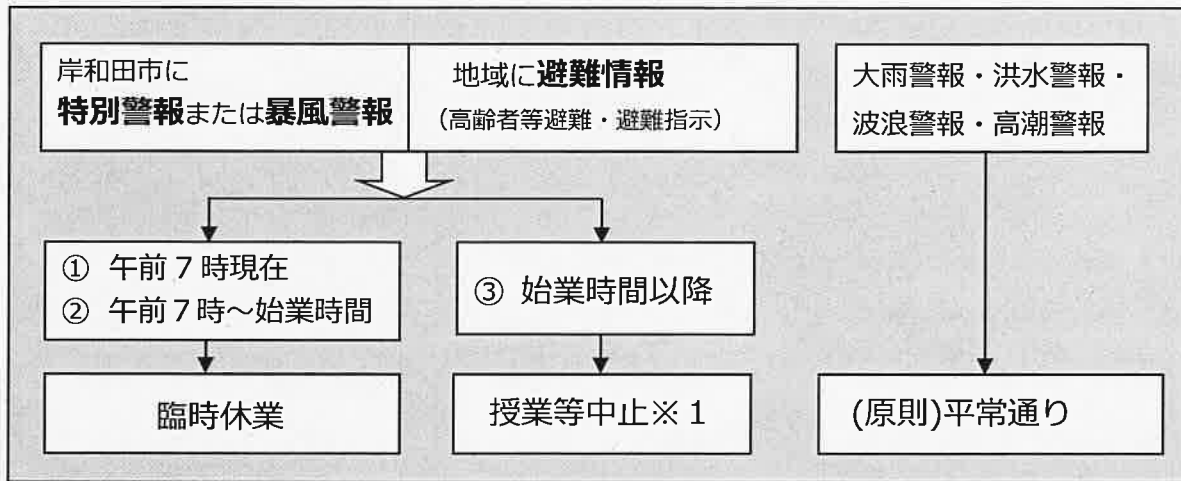

保護者の皆さま

岸和田市立山直南小学校・幼稚園
校 園 長 仙 石 晴 彦

気象警報発令時等の学校園の対応について（お知らせ）

岸和田市教育委員会の通知に基づき、「自然災害」に伴う「警報等」が発令された場合など、子どもたちの安全確保のため下記のように対応いたしますので、ご理解とご協力の程よろしくお願いいたします。

1 気象警報発令時の学校園対応について

※1 子どもたちだけで下校できない状況の場合は、迎えに来ていただくこともあります。メール等でお知らせします。

2 地震発生時の学校園対応について

※1 まだ在宅の場合は、登校園させないでください。

※2 ご家庭でも安全第一に考え、危険な場合は登校園を見合わせてください

3 Jアラートによる緊急情報について

※ 1

- 授業や活動を中断します。
- 屋外にいる場合は、速やかに校舎内に避難させるとともに、校舎内では机の下に隠れるなど身を低く、窓から離れる等、安全が確保された情報提供があるまで、安全確保に努めます。
- 「大阪府域内に落下」の情報が発信された場合は、まずは学校で保護します。その後の行動については、学校園からの連絡をお待ちください。