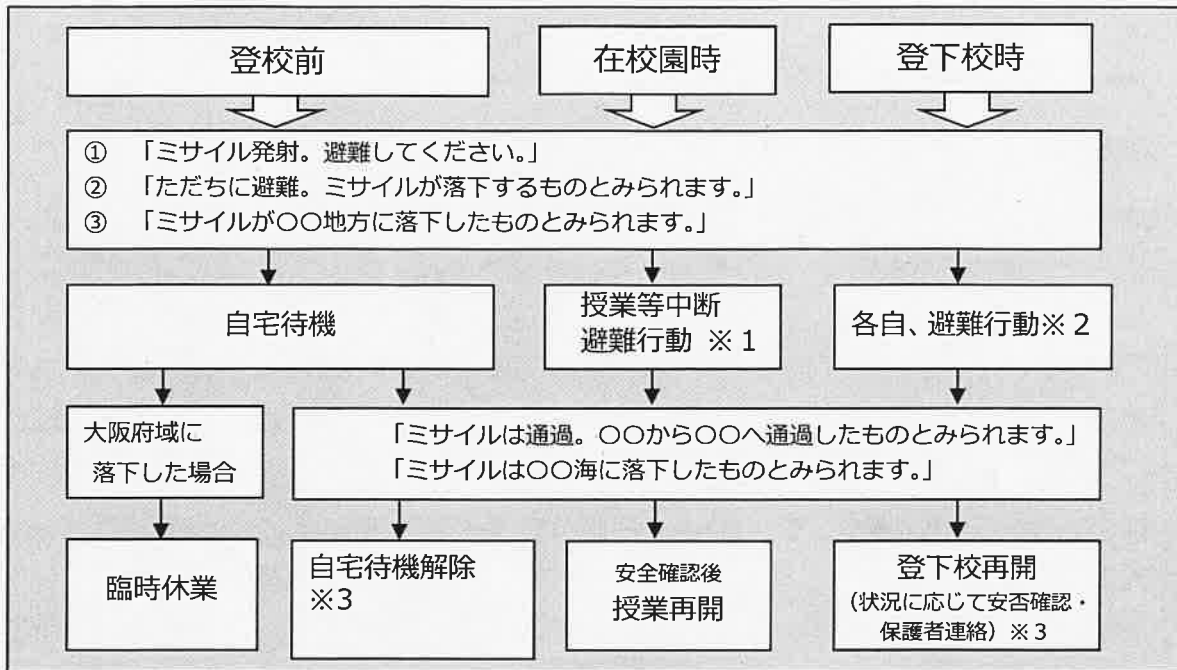

保護者の皆さま

岸和田市立山直南小学校・幼稚園
校 園 長 仙 石 晴 彦

気象警報発令時等の学校園の対応について（お知らせ）

岸和田市教育委員会の通知に基づき、「自然災害」に伴う「警報等」が発令された場合など、子どもたちの安全確保のため下記のように対応いたしますので、ご理解とご協力の程よろしくお願いいたします。

1 気象警報発令時の学校園対応について

※1 子どもたちだけで下校できない状況の場合は、迎えに来ていただくこともあります。メール等でお知らせします。

2 地震発生時の学校園対応について

※1 まだ在宅の場合は、登校園させないでください。

※2 ご家庭でも安全第一に考え、危険な場合は登校園を見合わせてください

3 Jアラートによる緊急情報について

※ 1

- 授業や活動を中断します。
- 屋外にいる場合は、速やかに校舎内に避難させるとともに、校舎内では机の下に隠れるなど身を低く、窓から離れる等、安全が確保された情報提供があるまで、安全確保に努めます。
- 「大阪府域内に落下」の情報が発信された場合は、まずは学校で保護します。その後の行動については、学校園からの連絡をお待ちください。