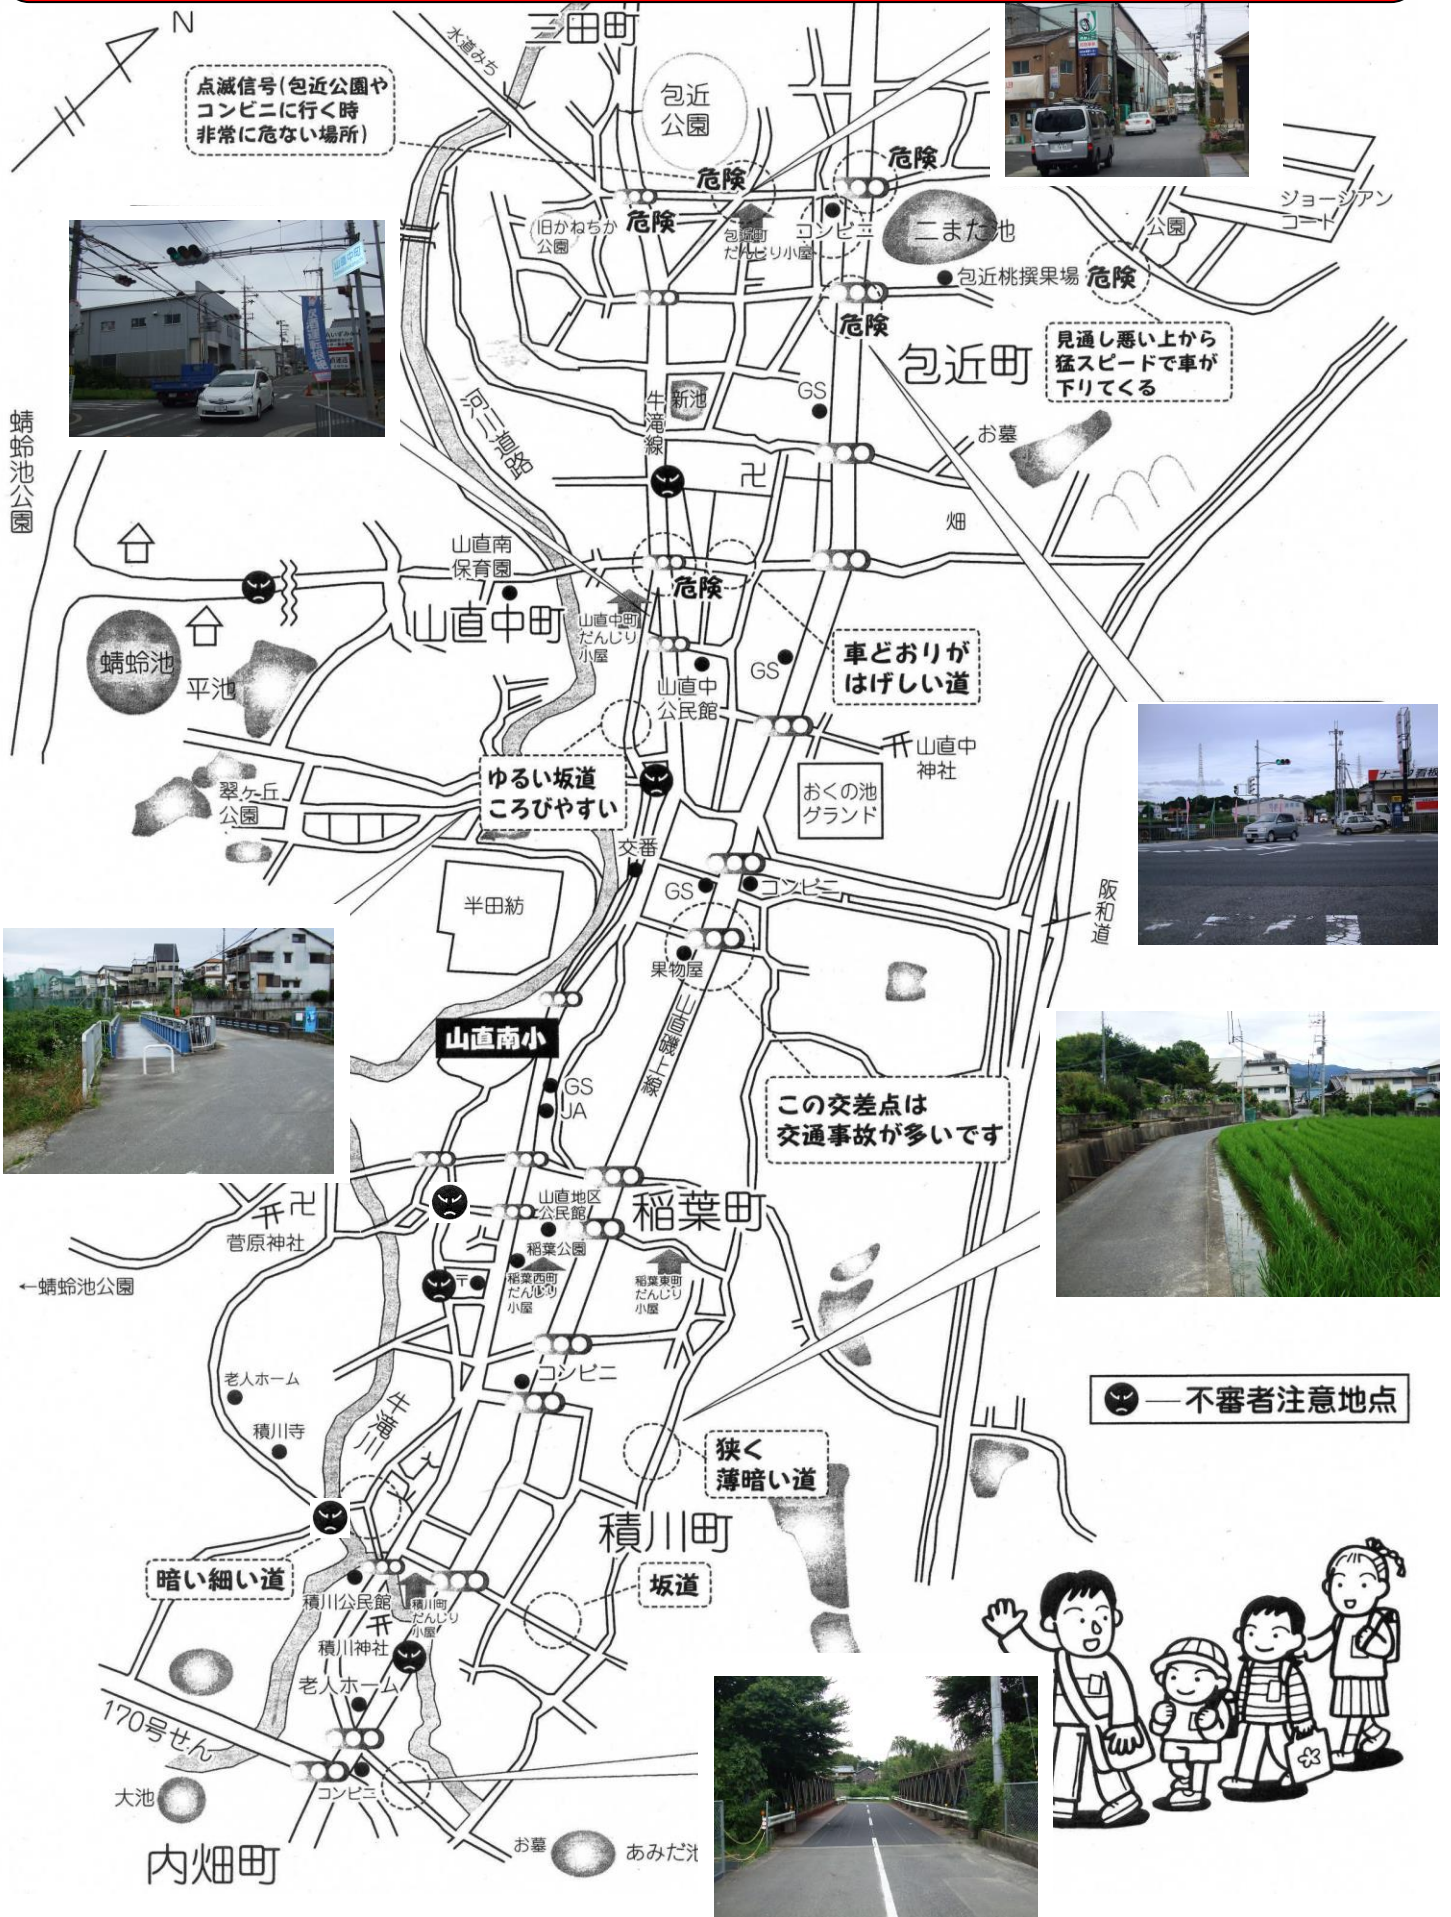

山直南小学校区安全マップ

点滅信号(包近公園やコンビニに行く時非常に危ない場所)

見通し悪い上から猛スピードで車が下りてくる

車どおりがはげしい道

この交差点は交通事故が多いです

狭く薄暗い道

暗い細い道

不審者注意地点

蜻蛉池公園

170号せん
大池
内畑町

お墓
あみだ汁