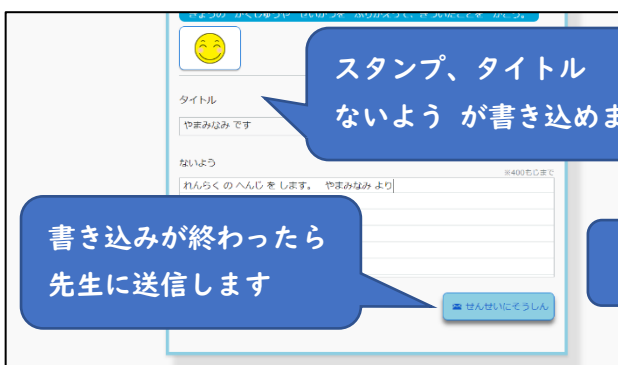

eライブラリのメッセージ機能について

① eライブラリにログインします

② トップページにある「ふりかえり」ボタンから「ふりかえりページ」を呼び出します

③ 「ふりかえりページ」を表示します

④ 「メッセージ機能」を表示します

⑤ メッセージを読むことができます

⑥ メッセージを書くこともできます

⑧ 「書き込み用のページ」を表示します

⑧ 先生とのメッセージのやりとりができます