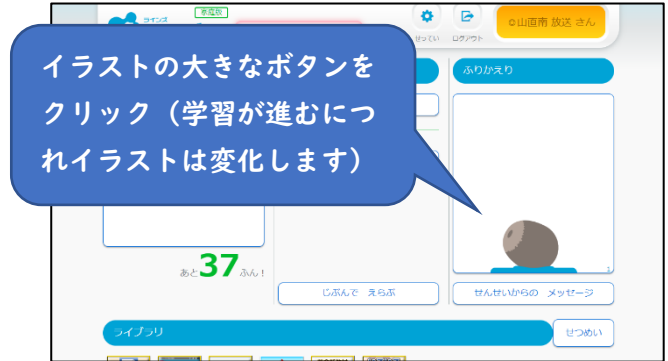

eライブラリのメッセージ機能について

① eライブラリにログインします

② トップページにある「ふりかえり」ボタンから「ふりかえりページ」を呼び出します

③ 「ふりかえりページ」を表示します

④ 「メッセージ機能」を表示します

⑤ メッセージを読むことができます

⑥ メッセージを書くこともできます

⑧ 「書き込み用のページ」を表示します

⑧ 先生とのメッセージのやりとりができます