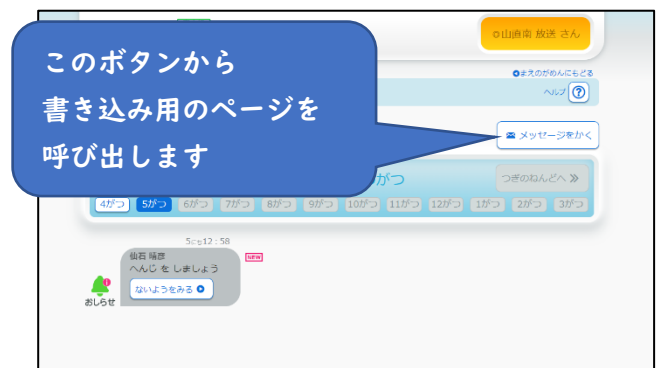

eライブラリのメッセージ機能について

① eライブラリにログインします

② トップページにある「ふりかえり」ボタンから「ふりかえりページ」を呼び出します

③ 「ふりかえりページ」を表示します

④ 「メッセージ機能」を表示します

⑤ メッセージを読むことができます

⑥ メッセージを書くこともできます

⑧ 「書き込み用のページ」を表示します

⑧ 先生とのメッセージのやりとりができます